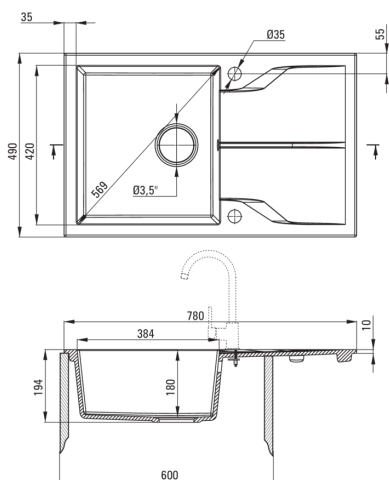

ANDANTE

Chiuvetă din granit, 1-cuvă cu picurător

 deante

Codul produsului: ZQN_T113

Culoarea: antracit metalic

Chiuvetă

Finisaj	antracit metalic
Tipul suprafeței	mat
Material	granit
Metoda de instalare	cu montare încastrată
Număr de cuve	1
Lățimea minimă a dulapului [mm]	600
Lățime [mm]	490
Lungimea [mm]	780
Înălțime [mm]	194
Adâncimea cuvei [mm]	180
Lungimea conturului [mm]	760
Lățimea conturului [mm]	470
Reversibil	Da
Dotat cu accesorii	Da
Număr de orificii	2
Număr de orificii făcute în avans	0

Sifon

Finisaj	oțel
Tipul dopului	automat
Sifon pentru economie de spațiu	Da
Posibilitate de racordare a unei mașini de spălat vase/ rufe	Da

Caracteristici:

- Proprietățile granitului Deante: rezistență la impact, temperatură ridicată, decolorare, șoc termic - conform standardului EN 13310
- Cea mai lungă garanție, de 18 ani
- Chiuveta este dotată cu accesorii de racordare la mașina de spălat vase
- Accesorii cu închidere automată a rigolei
- Proprietățile hidrofobe resping moleculele de apă.
- Finisajul îmbogățit cu ioni de argint adaugă proprietăți antiseptice.
- În cuva excepțional de spațioasă și adâncă intră până și tăvile scoase din cuptor
- Chiuvetă reversibilă – posibilitate de instalare a cuvei pe partea stângă sau pe partea dreaptă
- Agent de curățare special, sigur pentru suprafețele curățate
- Sifon pentru economie de spațiu, care înlesnește sortarea reziduurilor